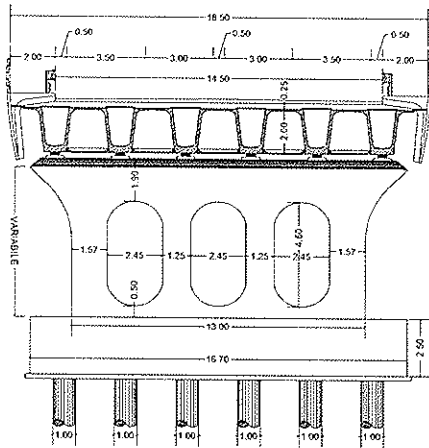

# Associazione Colle della Strega

Il tratto di strada tra la rotatoria di via Kobler e la rotatoria con l'innesto della diramazione verso via di Vigna Murata (non graficizzata)

# Associazione Colle della Strega

Il viadotto di fronte al belvedere di Fonte Meravigliosa

SEZIONE TRASVERSALE CON VISTA PILA

SEZIONE LONGITUDINALE SU PILA