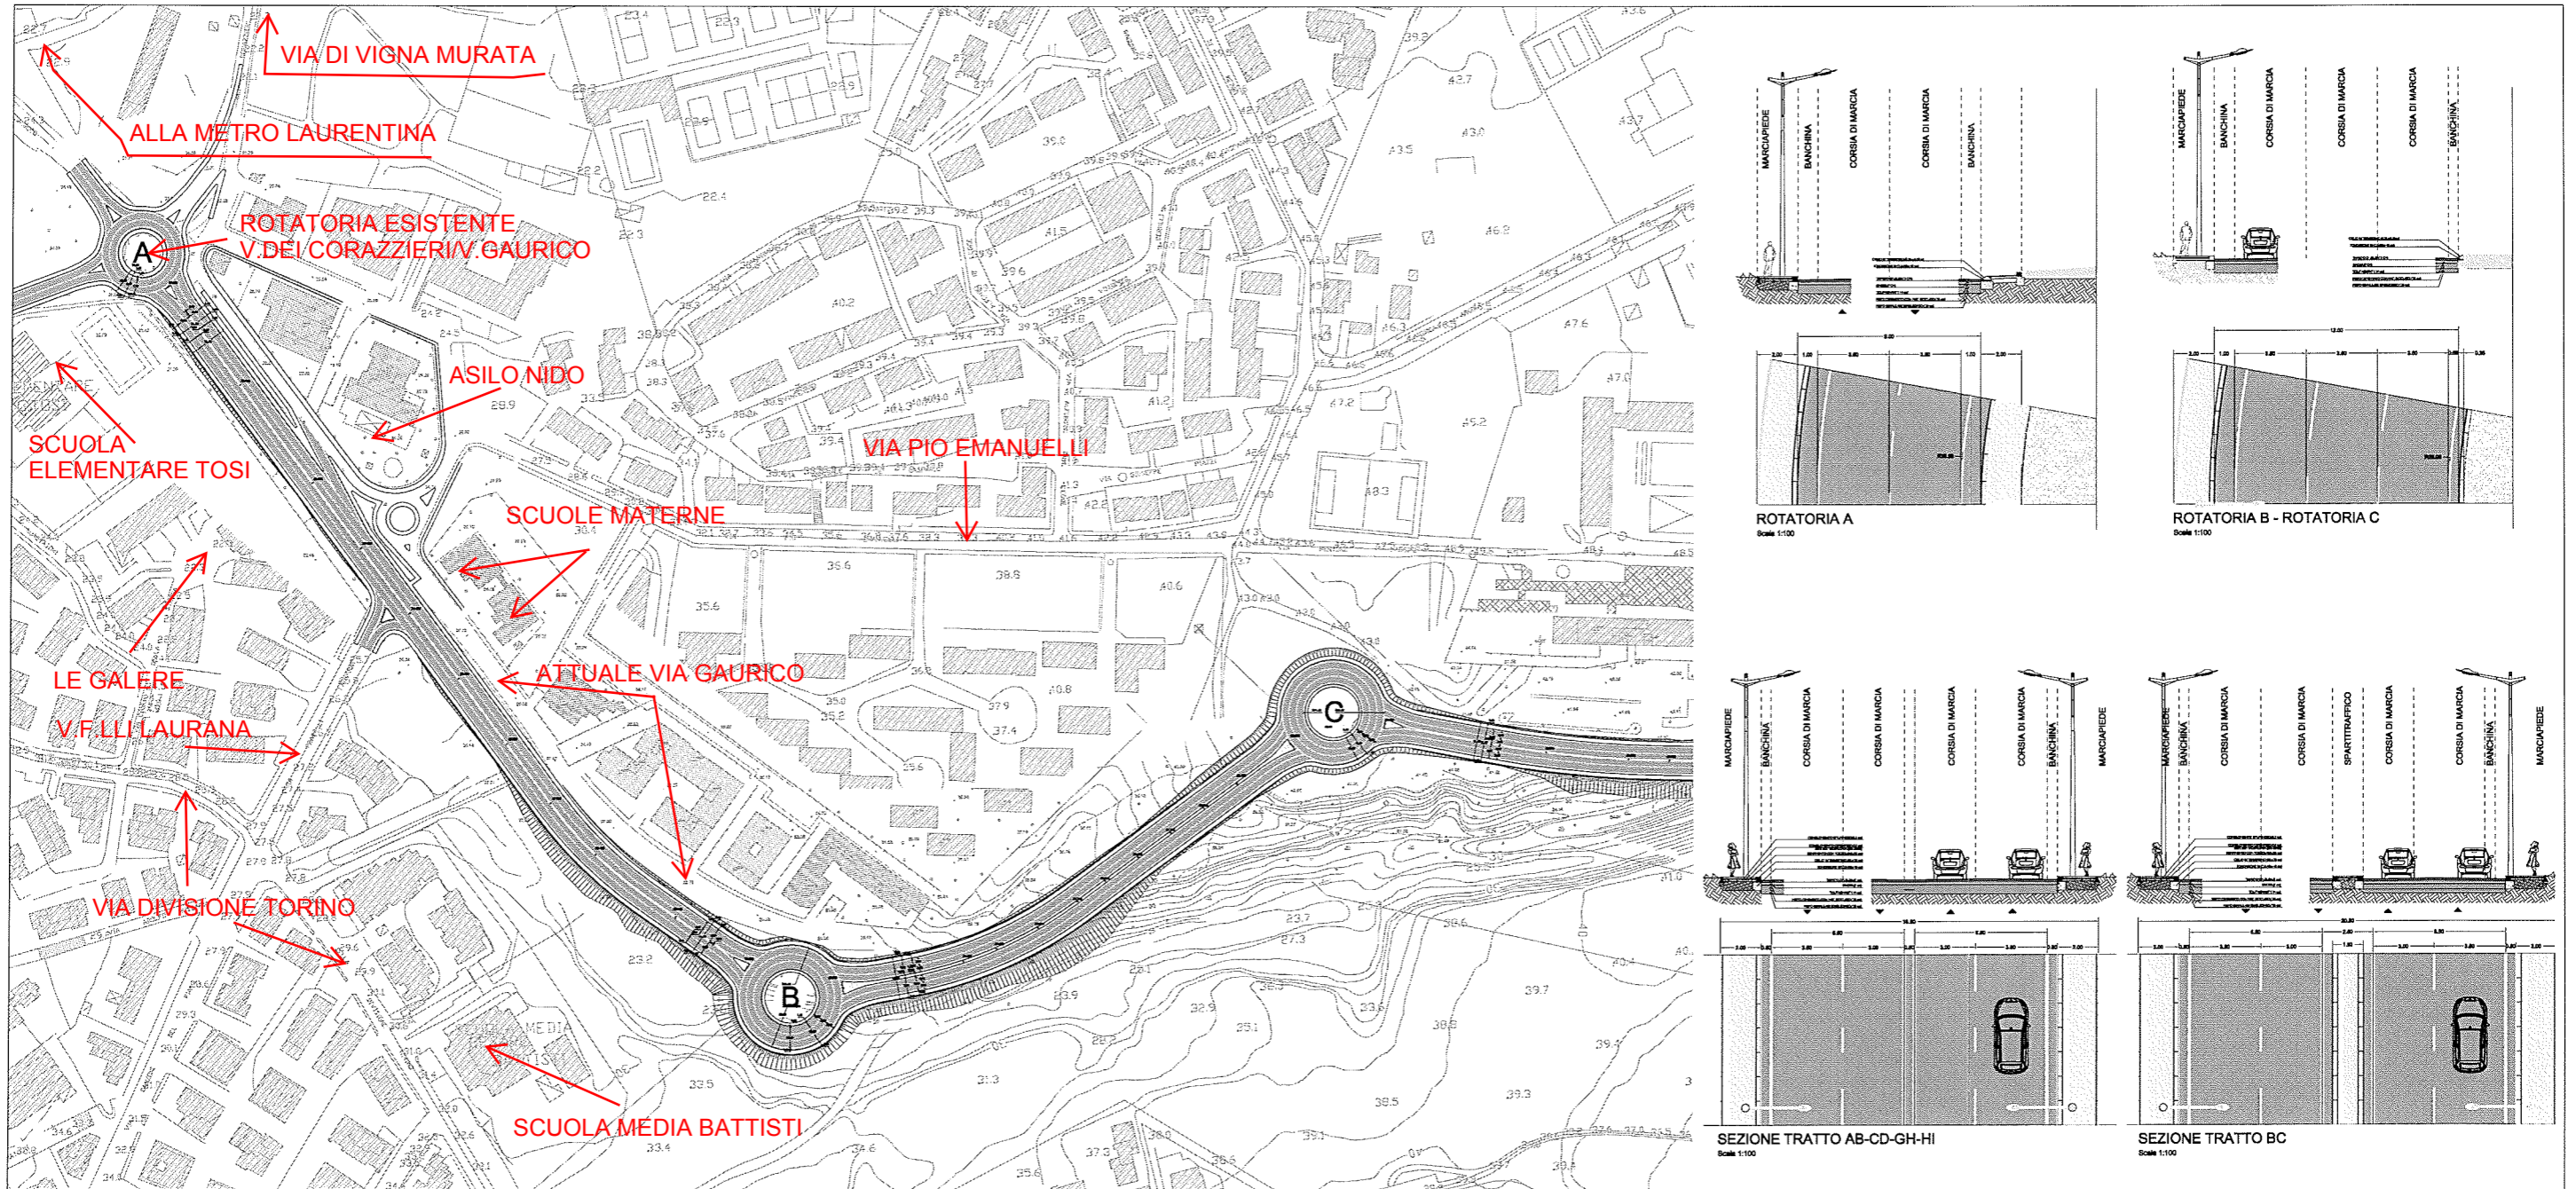

# Associazione Colle della Strega

Il tratto di strada tra la rotatoria di via Kobler e la rotatoria con l'innesto della diramazione verso via di Vigna Murata (non graficizzata)

# Associazione Colle della Strega

Il viadotto di fronte al belvedere di Fonte Meravigliosa

SEZIONE TRASVERSALE CON VISTA PILA

SEZIONE LONGITUDINALE SU PILA