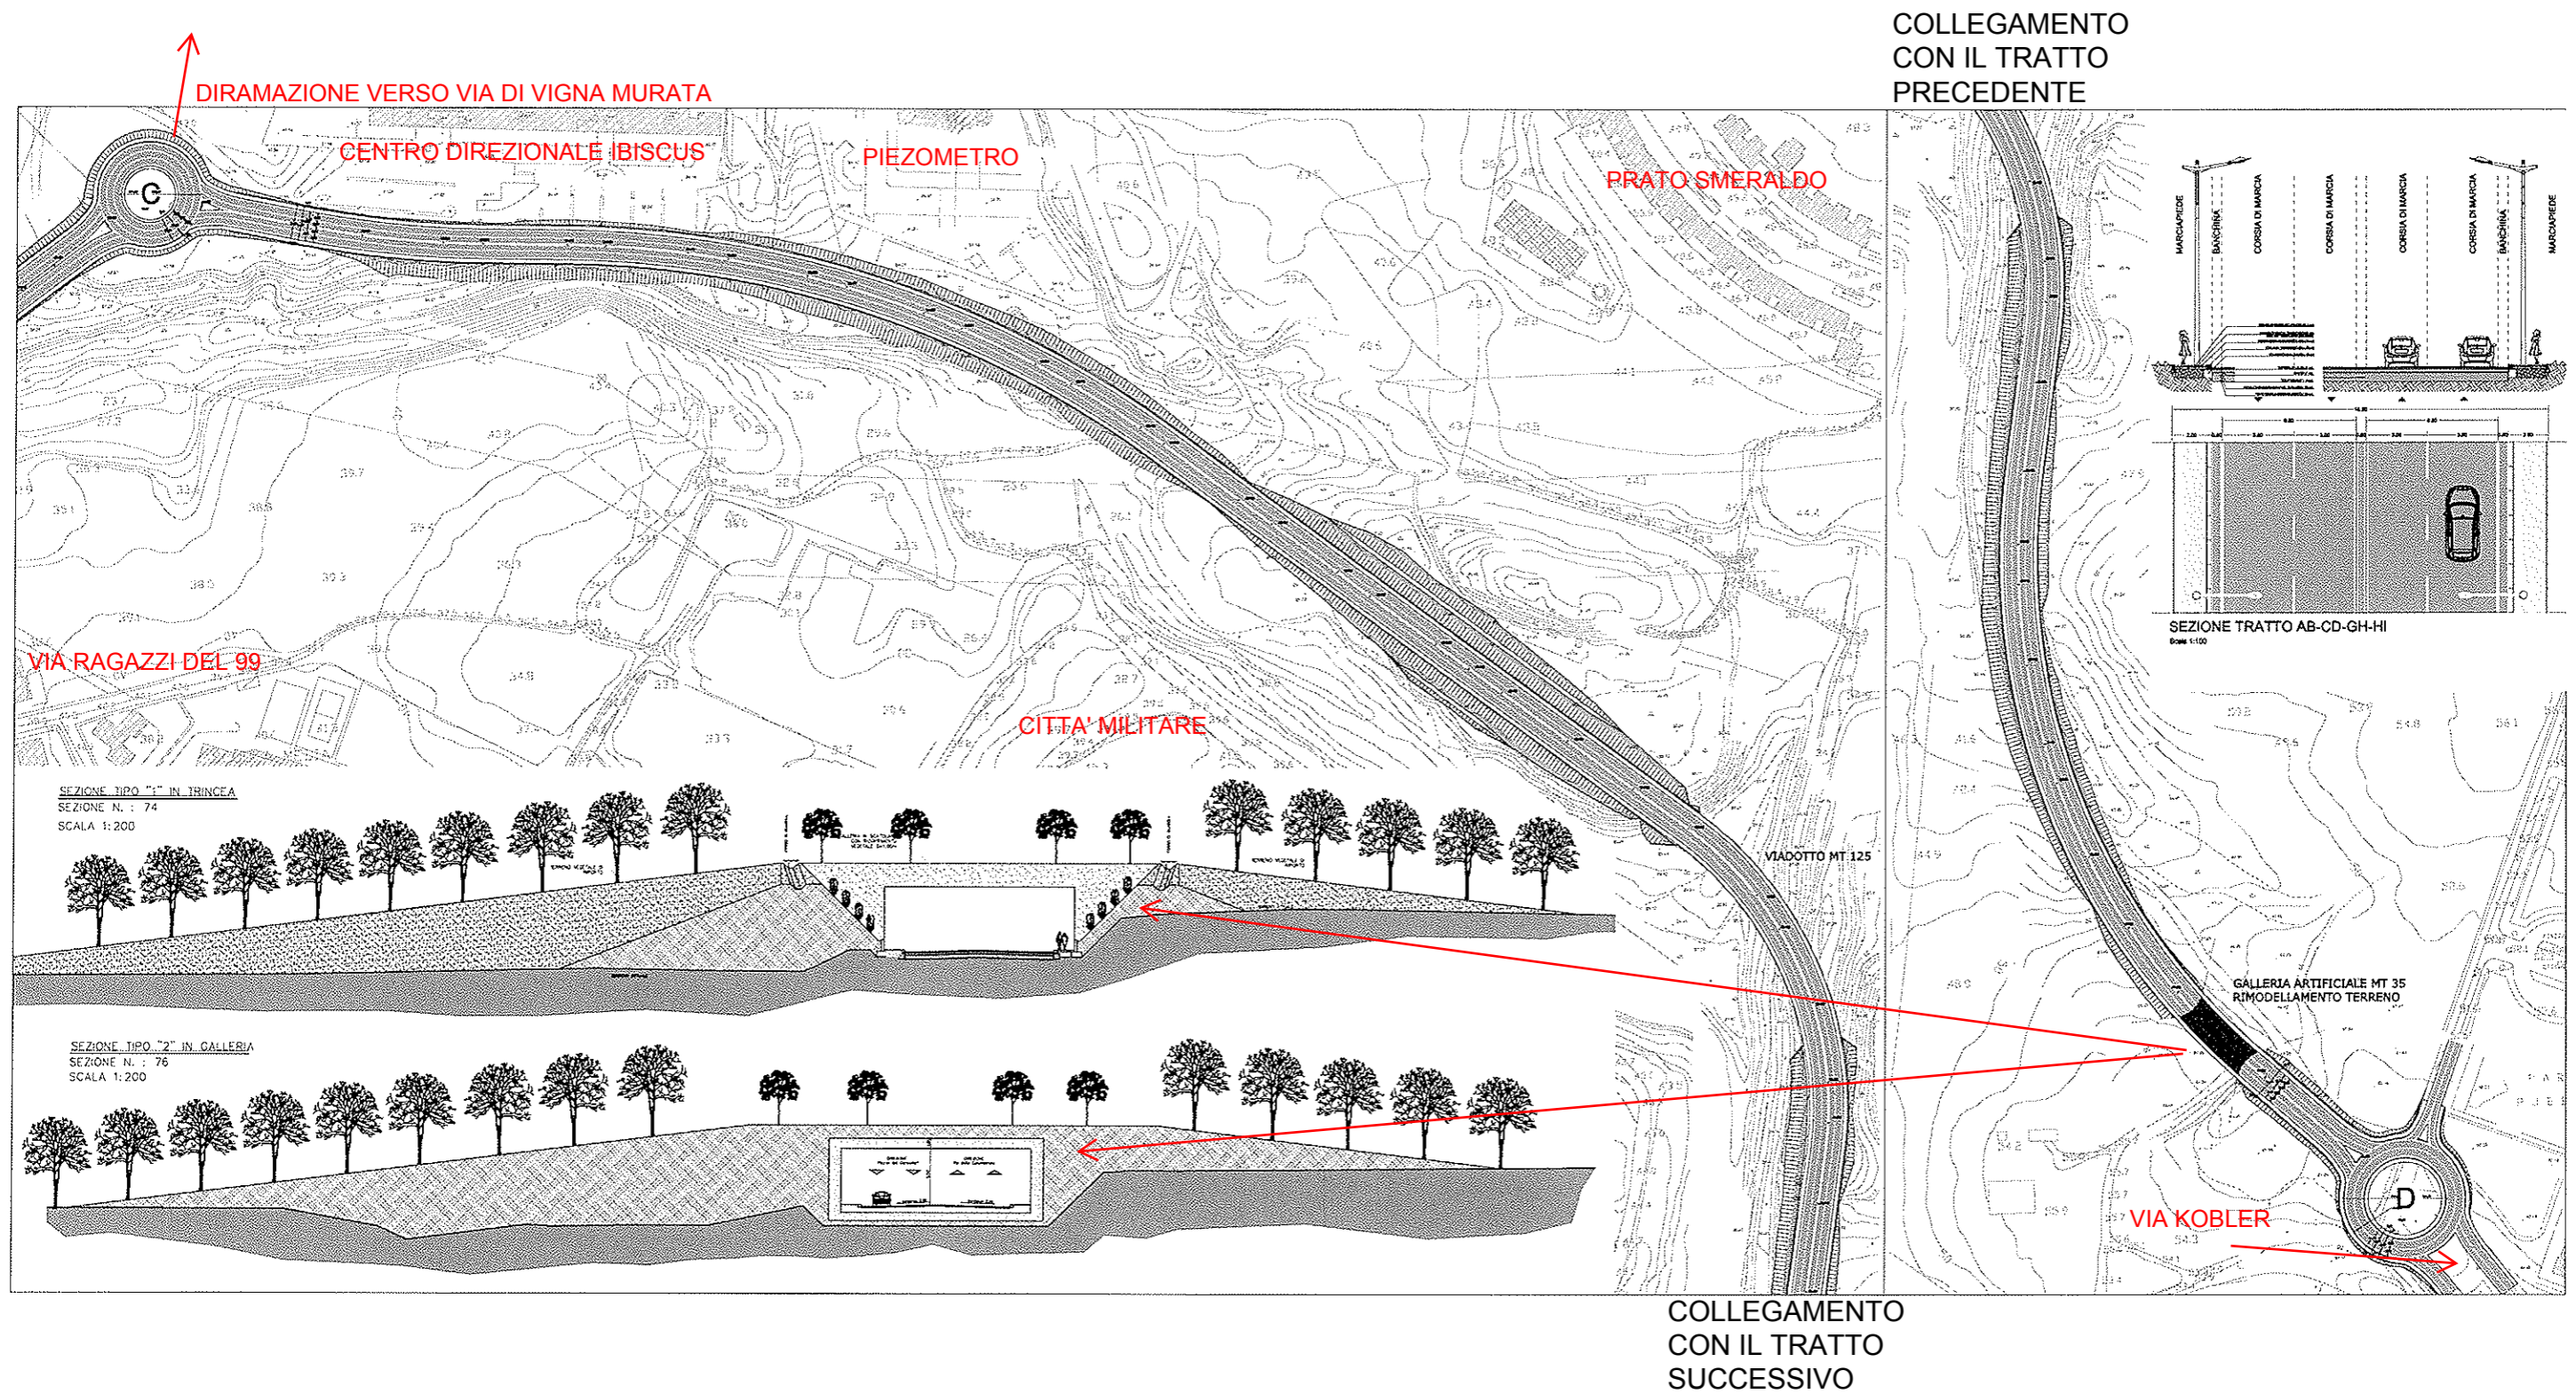

# Associazione Colle della Strega

# Associazione Colle della Strega

Il tratto di strada tra la rotatoria di via Kobler e la rotatoria con l'innesto della diramazione verso via di Vigna Murata (non graficizzata)

# Associazione Colle della Strega

Il viadotto di fronte al belvedere di Fonte Meravigliosa

SEZIONE TRASVERSALE CON VISTA PILA

SEZIONE LONGITUDINALE SU PILA